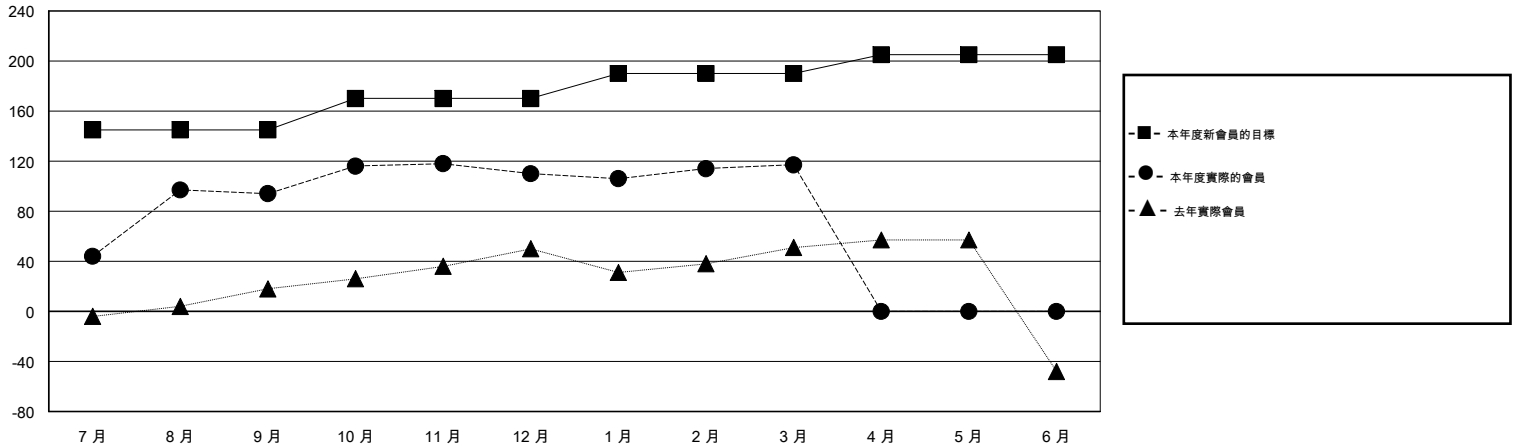

目標和實際會員累積

已取消的分會: 0	54 CLUBS OF 55 增添1位或以上的新會員	性別分佈
放棄的會員		男 1,380 (74.92%)
過世 5		女 462 (25.08%)
分會已取消 0	點擊這裡取得健康評估資料	家庭單位會員 22
其他 217		戶長 8
總計 222		非戶長 14