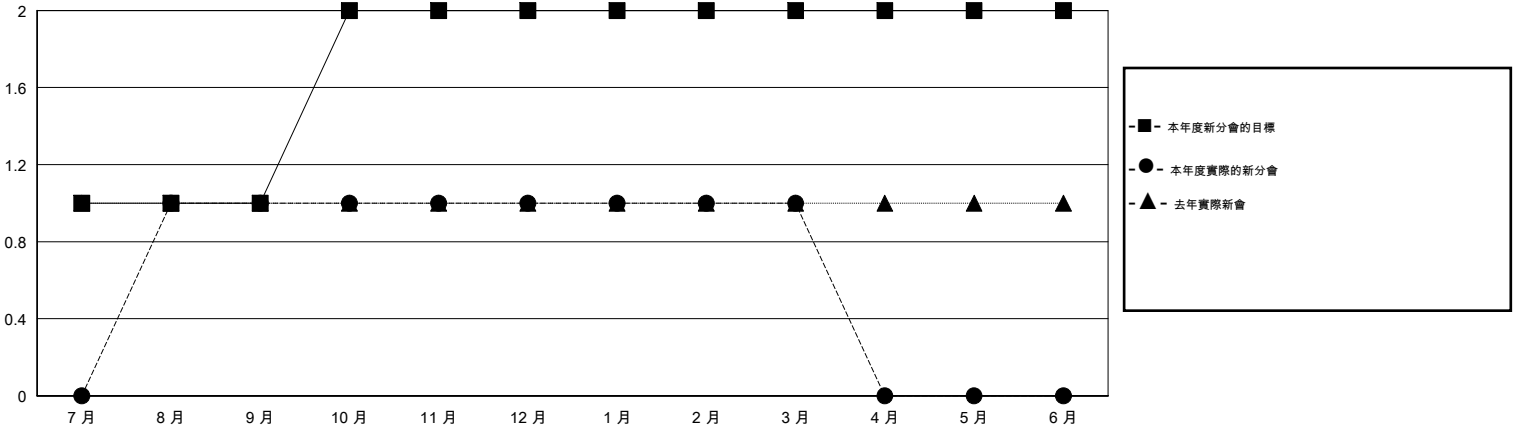

MONTHLY MEMBERSHIP PROGRESS REPORT

District 300D2

Results as of: 3/31/2016

GMT: PEI-JEN CHEN

地點 REP OF CHINA

GMT憲章區 5

分會				
成果 2015-2016				
季	新分會目標	新會	會員流失的分會	淨增/減
7月/8月/9月	1	1	0	1
10月/11月/12月	1	0	0	0
1月/2月/3月	0	0	0	0
4月/5月/6月	0	0	0	0

位會員@每位須繳				
成果 2015-2016				
季	新會員目標	增加的授證/新會員	退會人數	淨增/減
7月/8月/9月	145	238	144	94
10月/11月/12月	25	46	30	16
1月/2月/3月	20	55	48	7
4月/5月/6月	15	0	0	0

目標與實際新會累積